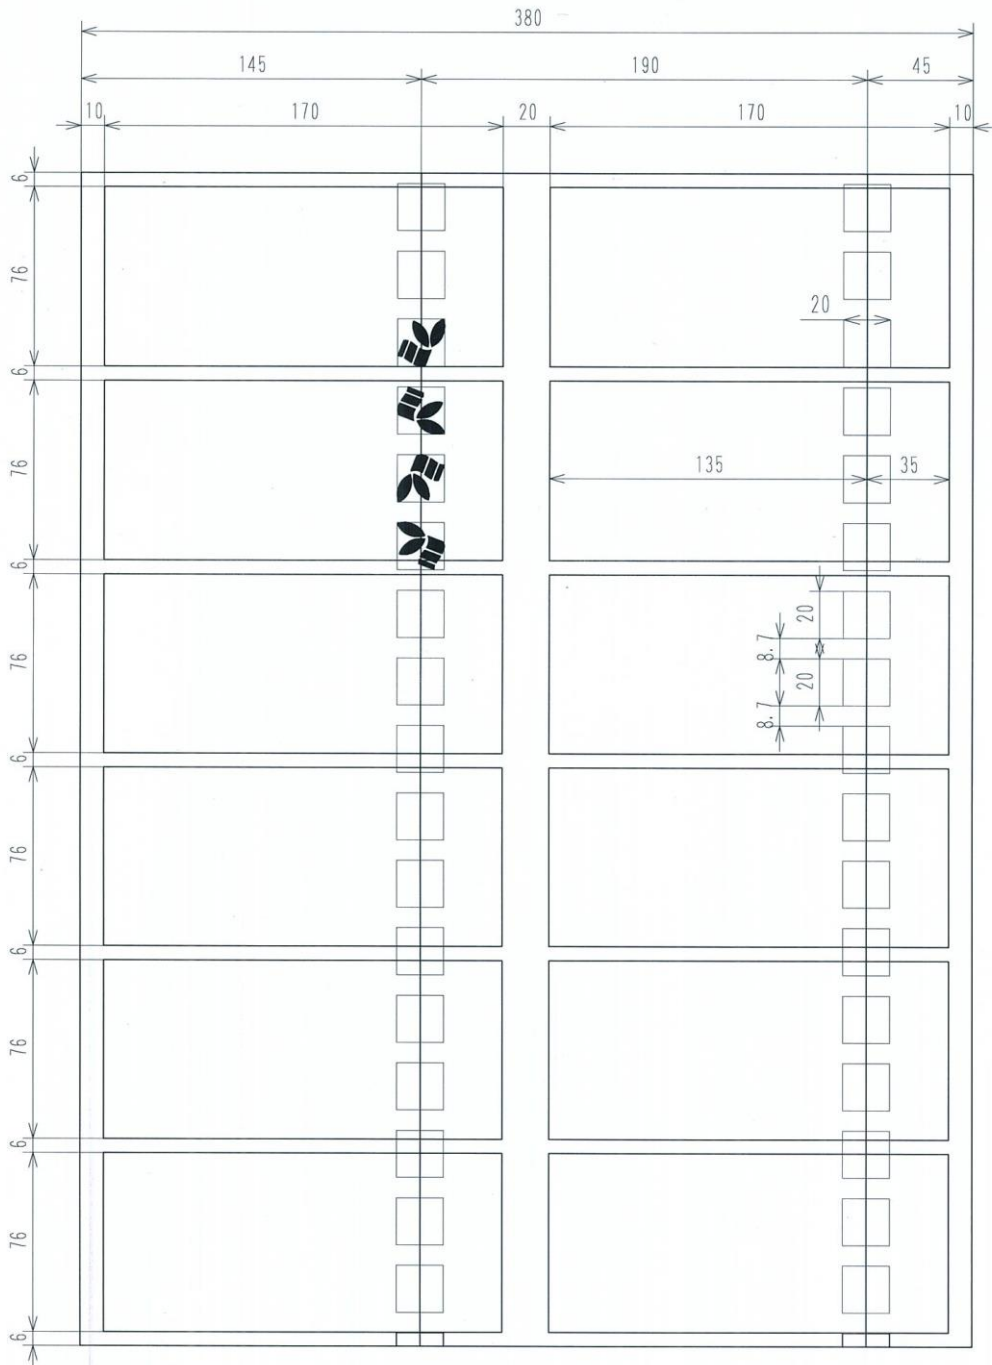

<巻取り用>

セキュリティー用紙・虹雲 スレッド位置及び

170×76 mmの券を面付する場合の位置

セキュリティー用紙・虹雲の巻取り（380mm×5000m巻き）には、紙の流れ目方向に独自の蒸着ホロスレッドが2本抄き込まれています。

そのスレッドに沿って独自の透かし模様を入れました。

また、そのスレッド位置は、幅方向に±3 mmを許容範囲とさせていただきます。