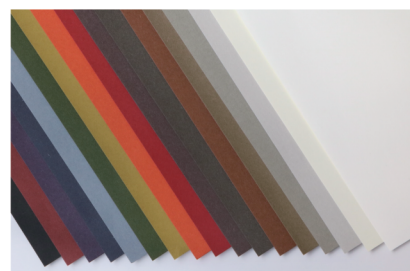

※常備在庫販売を終了した商品から数種選定させていただきます。(選定した種類はお客様には事前に確認して頂きます。)

〈使用紙について〉

① グラフイー CoC(全4色)

FSC®森林認証+古紙パルプ配合を機軸として、4色のうち2色は改正グリーン購入法適合となっております。優しい肌が特徴の非塗工印刷用紙です。

ホワイト・クリスタルホワイト [古紙パルプ10%以上、FSC®森林認証紙]

ナチュラルGS・パールホワイトGS [古紙パルプ65%以上、FSC®森林認証紙、(GS=Green Style)改正グリーン購入法適合/総合評価値95点]

② エコ間伐紙N

森林の健全な育成のために伐採された「間伐材」を利用した、木のぬくもりのある非塗工紙です。

[古紙パルプ30%以上、間伐材クレジットパルプ10%以上]

③ ディープマット(全17色)

紙本来の触感があるナチュラルな肌と厚さ。空気を内包しつつ、剛度を保った紙質。深くシックな色が特長のファンシーペーパーです。

[古紙パルプ40%以上、バガスパルプ10%以上、FSC®森林認証紙]

〈お問い合わせ〉 平和紙業株式会社 販売推進本部