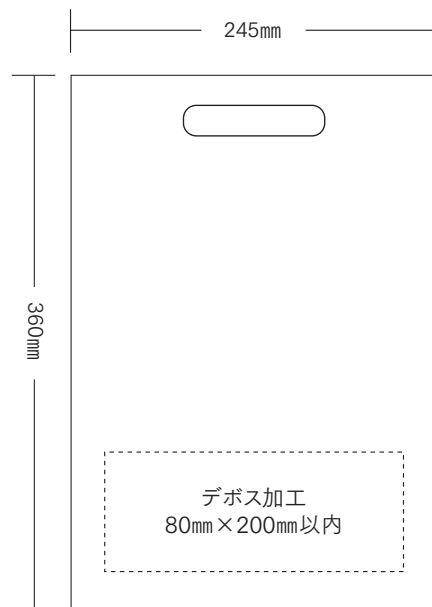

※デボス加工とはインキを使わない型で紙を凹ませる加工。

〈こういう方におすすめ〉

- ・ 企業様の展示会やイベントでの販促ツール配布
- ・ SDGs担当者や、SDGsにつながるプロダクトやサービスを提供している企業様
- ・ 配布物を布やプラスチックバッグからサステナブルな代替素材に置き換えたい企業様

〈製品仕様〉

仕上りサイズ： 高さ 360 mm×幅 245mm
(A4クリアファイルが入るサイズになります)

納品サイズ： 360 mm × 245 mm
(展開サイズ：365 mm × 790 mm)

加工： デボス加工(型押し加工)のみとなります※

デボスサイズ： 80 mm ×200 mm以内

※その他の印刷加工は対応していませんので、その点ご了承ください。

〈お引き取り条件〉

入金後の手配とさせていただきます。

〈価格・納期について〉

用紙	色	販売単価	販売ロット	納期
① グラフイー CoC	4色	300円(税込み330円)	1000部	4週間
② エコ間伐紙N	1色	300円(税込み330円)	1000部	4週間
③ ディープマット	17色	300円(税込み330円)	1000部	4週間
④ 規格終了商品※	時期により変動	200円(税込み220円)	1000部	4週間